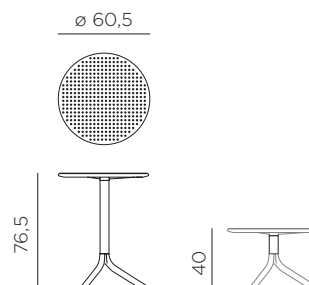

Ref. 056

	4,3	peso prodotto in kg weight of product in kg
	1 0,143 m³	imballo cartonato - pz e volume in m³ carton packing - pcs and volume in cbm
	24 pz	pz su pallet pcs on pallet
		prodotto da montare assembly required

IT Tavolo con gamba centrale a 3 razze. Materiale: polipropilene fiberglass trattato anti-UV e colorato in massa. Smontabile. Finitura opaca. Dotato di piedini antiscivolo. Possibilità di doppia altezza: 40 cm / 76,5 cm. Resina riciclabile.

EN Table with center column and 3 spokes. Material: uniformly colored fiberglass polypropylene resins with UV additives. Demountable. Matt finish. With non-slip feet. Double height option: 40 cm / 76,5 cm. Recyclable resin.

FR Table avec pied central à 3 branches. Matériau: polypropylène fiberglass traité anti-UV et coloré dans la masse. Démontable. Effet mat. Avec patins anti-dérapants. Option de double hauteur: 40 cm / 76,5 cm. Résine recyclable.

DE Tisch mit zentraler Säule und 3 Speichen. Material: UV-beständigem fiberglass-Polypropylen, voll durchgefärbt. Demontierbar. Matt-Effekt. Mit rutschfesten Fußkappen. Optional : Doppelte Höhe 40 cm / 76,5 cm. Recyclebarer Kunststoff.

ES Mesa con pie central de 3 radios. Material: polipropileno fiberglass tratado anti-UV y teñido en masa. Desmontable. Efecto mate. Con tapones antideslizantes. Opción de doble altura: 40 cm / 76,5 cm. Resina reciclable.

PT Mesa com coluna central e 3 raios. Material: polipropileno fiberglass com tratamento anti-UV colorido na totalidade. Destacável. Acabamento fosco. Com pés antiderrapantes. Opção de dupla altura: 40 cm / 76,5 cm. Resina reciclável.

* Il prodotto non deve essere immerso nell'acqua. La base presenta all'interno una componente in metallo. - The product must not be immersed in water. The base has a metal component inside. - Le produit ne doit pas être immergé dans l'eau. La base a une composante en métal à l'intérieur. - Das Produkt sollte nicht in Wasser getaucht werden. Die Gestell enthält eine Metallkomponente. - El producto no debe ser sumergido en agua. La base tiene un componente metálico en su interior. - O produto não deve ser imerso em água. A base tem um componente de metal dentro.