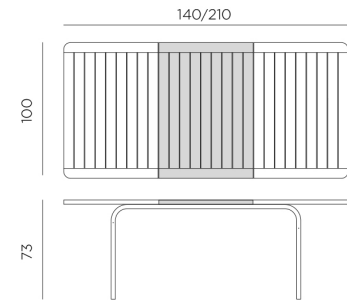

ALLORO 140 EXTENSIBILE

design Raffaello Galiotto

Ref. 427

-  33,7 peso prodotto in kg
weight of product in kg
-  1 0,163 m³ imballo cartonato - pz e volume in m³
carton packing - pcs and volume in cbm
-  18 pz pz su pallet
pcs on pallet
-  prodotto da montare
assembly required
-  prodotto testato a norma da Catas
product tested by Catas

IT Tavolo allungabile. 140 - 210 x 100 x 73h cm. Materiale: piano DurelTOP in polipropilene trattato anti-UV, colorato in massa. Gambe in alluminio verniciato. Finitura opaca. Dotato di piedini regolabili. Resina riciclabile.

EN Extensible table. 140 - 210 x 100 x 73h cm. Material: top DurelTOP in polypropylene with UV additives and uniformly coloured. Legs in coated aluminum. Matt finish. Adjustable height feet. Recyclable resin.

FR Table extensible. 140 - 210 x 100 x 73h cm. Matière: Plateau DurelTOP en polypropylène traité anti-UV et coloré dans la masse. Pieds en aluminium vernis. Effet mat. Vérins de réglage. Résine recyclable.